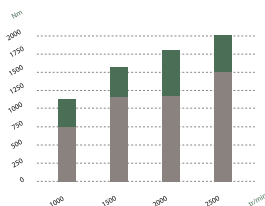

VOUS ÊTES CONCESSIONNAIRES, AGENTS, GARAGES, AGRICULTEURS, ENTREPRENEURS ? VOUS DISEPOSEZ DE TRACTEURS, BATTEUSES, ENSILEUSES, ENGIN FORESTIERS, CAMIONS ?

Présent dans le domaine de la mise au point moteur depuis 1999, notre savoir faire s'affirme dans l'optimisation des performances (*sur tout type de véhicule équipé d'une injection à régulation ou gestion électronique*).

Une hausse étudiée du couple et de la puissance (15 à 20 %) permet de travailler à des régimes plus bas et/ou de conserver une réserve de couple plus importante, afin d'augmenter :

- › la capacité de production
- › la souplesse d'utilisation
- › la polyvalence du matériel

Les nombreuses années de recherche et développement effectuées par nos techniciens motoristes sur des équipements de dernière génération (*banc de puissance électromagnétique, débitmètre carburant, analyseur 5 gaz...*) nous permettent de proposer des cartographies sur mesure, adaptées aux besoins de chaque utilisateur.

■ Couple optimisé
■ Couple d'origine